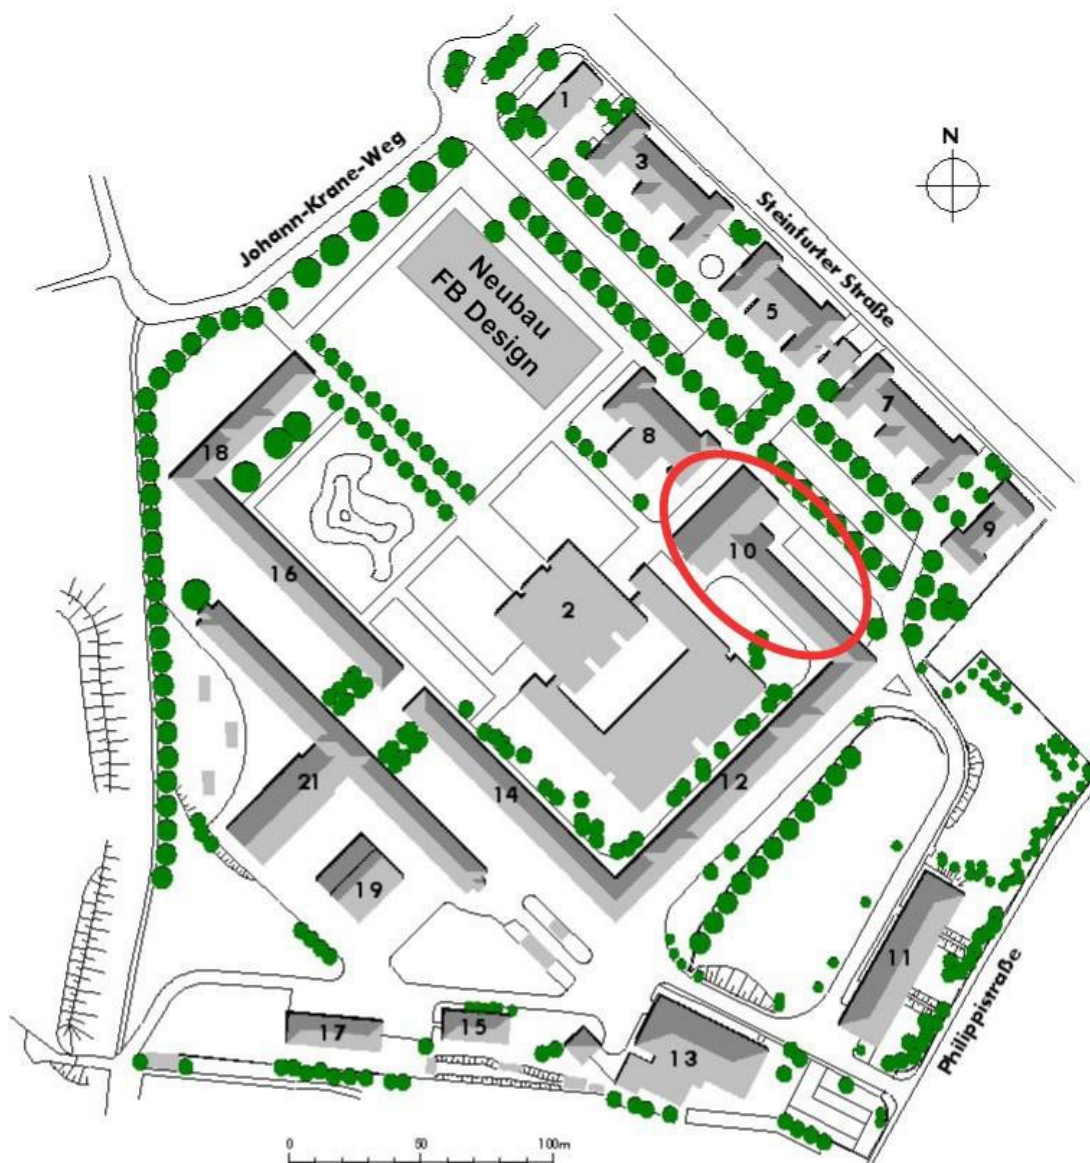

## Veranstaltungsort: Fachhochschule Münster Leonardo Campus, Gebäude Nr. 10, 48149 Münster

### Mit dem PKW

BAB A1/E3 (Hansalinie) mit den Anschlüssen Münster-Süd, Münster-Nord und der BAB A43 (Wuppertal-Münster).

Verlassen Sie die Autobahn A1 über die Ausfahrt NORD und folgen der Beschilderung Münster Zentrum. Sie erreichen den Stadtrand über die Steinfurter Straße und biegen unmittelbar nach dem Ortseingangsschild hinter dem Schnellrestaurant Burger King rechts ab in den Johann-Krane-Weg, nach einigen Metern fahren Sie links und gelangen auf das Campus Gelände.

Neben dem gelben Gebäude der Mensa befindet sich das Veranstaltungsgebäude.